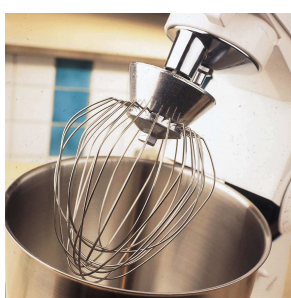

BATIDORA **KENWOOD**

TITANIUM^{LINE}

MODELOS TITANIUM^{LINE} KM005 1200 W - KM020 1500 W

ACCESORIOS DE SERIE

Batidor de varillas

Batidor-Pala de "k"

Gancho Amasador

Pala "K" recubierta
Solo para KM020

Vaso liquidador
Cristal

MÁS DE 20 ACCESORIOS DISPONIBLES OPCIONALES

Cortador Rebanador

Picacarnes

Exprimidor de cítricos